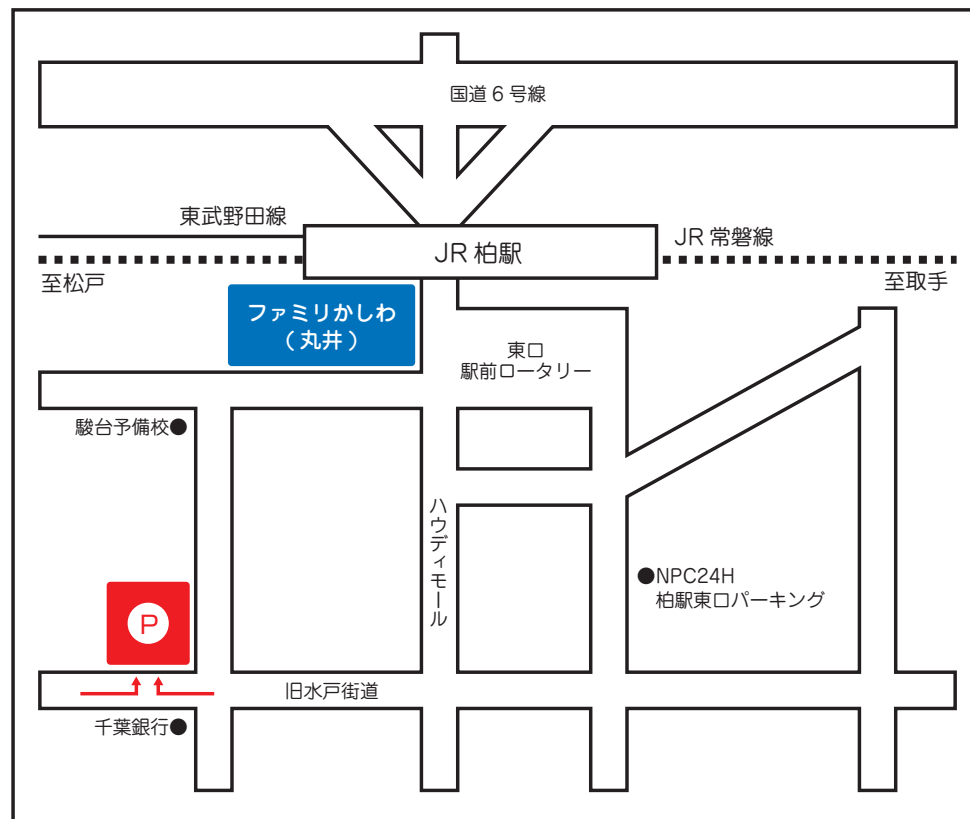

PARKING GUIDE MAP

● 特約駐車場案内

● 特約駐車場「柏市市営駐車場」 TEL：04-7166-6377 所在地：千葉県柏市中央町1番地1号

営業時間：24時間営業

フジタケ写真室 TEL：04-7167-2243

〒277-0005 柏市柏1-1-11 ファミリかしわ(丸井)3F 【営業時間】10:30-19:00 水曜定休日 ※年末年始、またビルメンテナンス等の臨時定休日を除く

(記載内容は2018年4月現在)